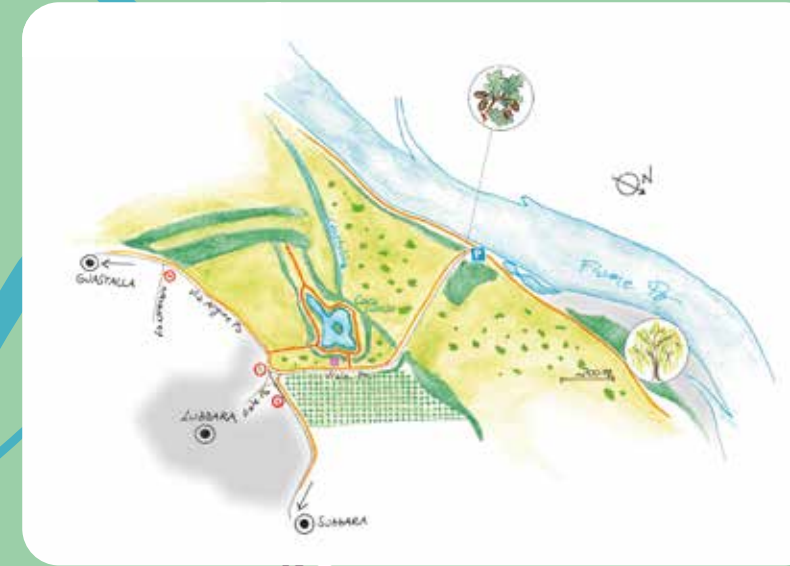

PIANURA BLU

NELL'ACQUA
E NELLA TERRA

Itinerari naturalistici della Bassa Reggiana

Golena di Gualtieri

Golena di Guastalla

Golena di Luzzara

Valli di Novellara e Reggiolo

Oasi LIPU Celestina

FIUME PO

LUZZARA

REGGIOLO

BORETTO

GUASTALLA

CAVO FIUMA

FABBRICO

ROLO

Golena di Brescello

TORRENTE ENZA

TORRENTE CROSTOLO

POVIGLIO

NOVELLARA

CAMPAGNOLA EMILIA

*Vecchia Ferruvia
Bagnolo-Correggio*

Oasi ex Cave Corazza

GATTATICO

CAMPEGINE

BAGNOLO IN PIANO

RIO SALICETO

Oasi di Budrio

REGGIO NELL'EMILIA

CORREGGIO

SAN MARTINO IN RIO